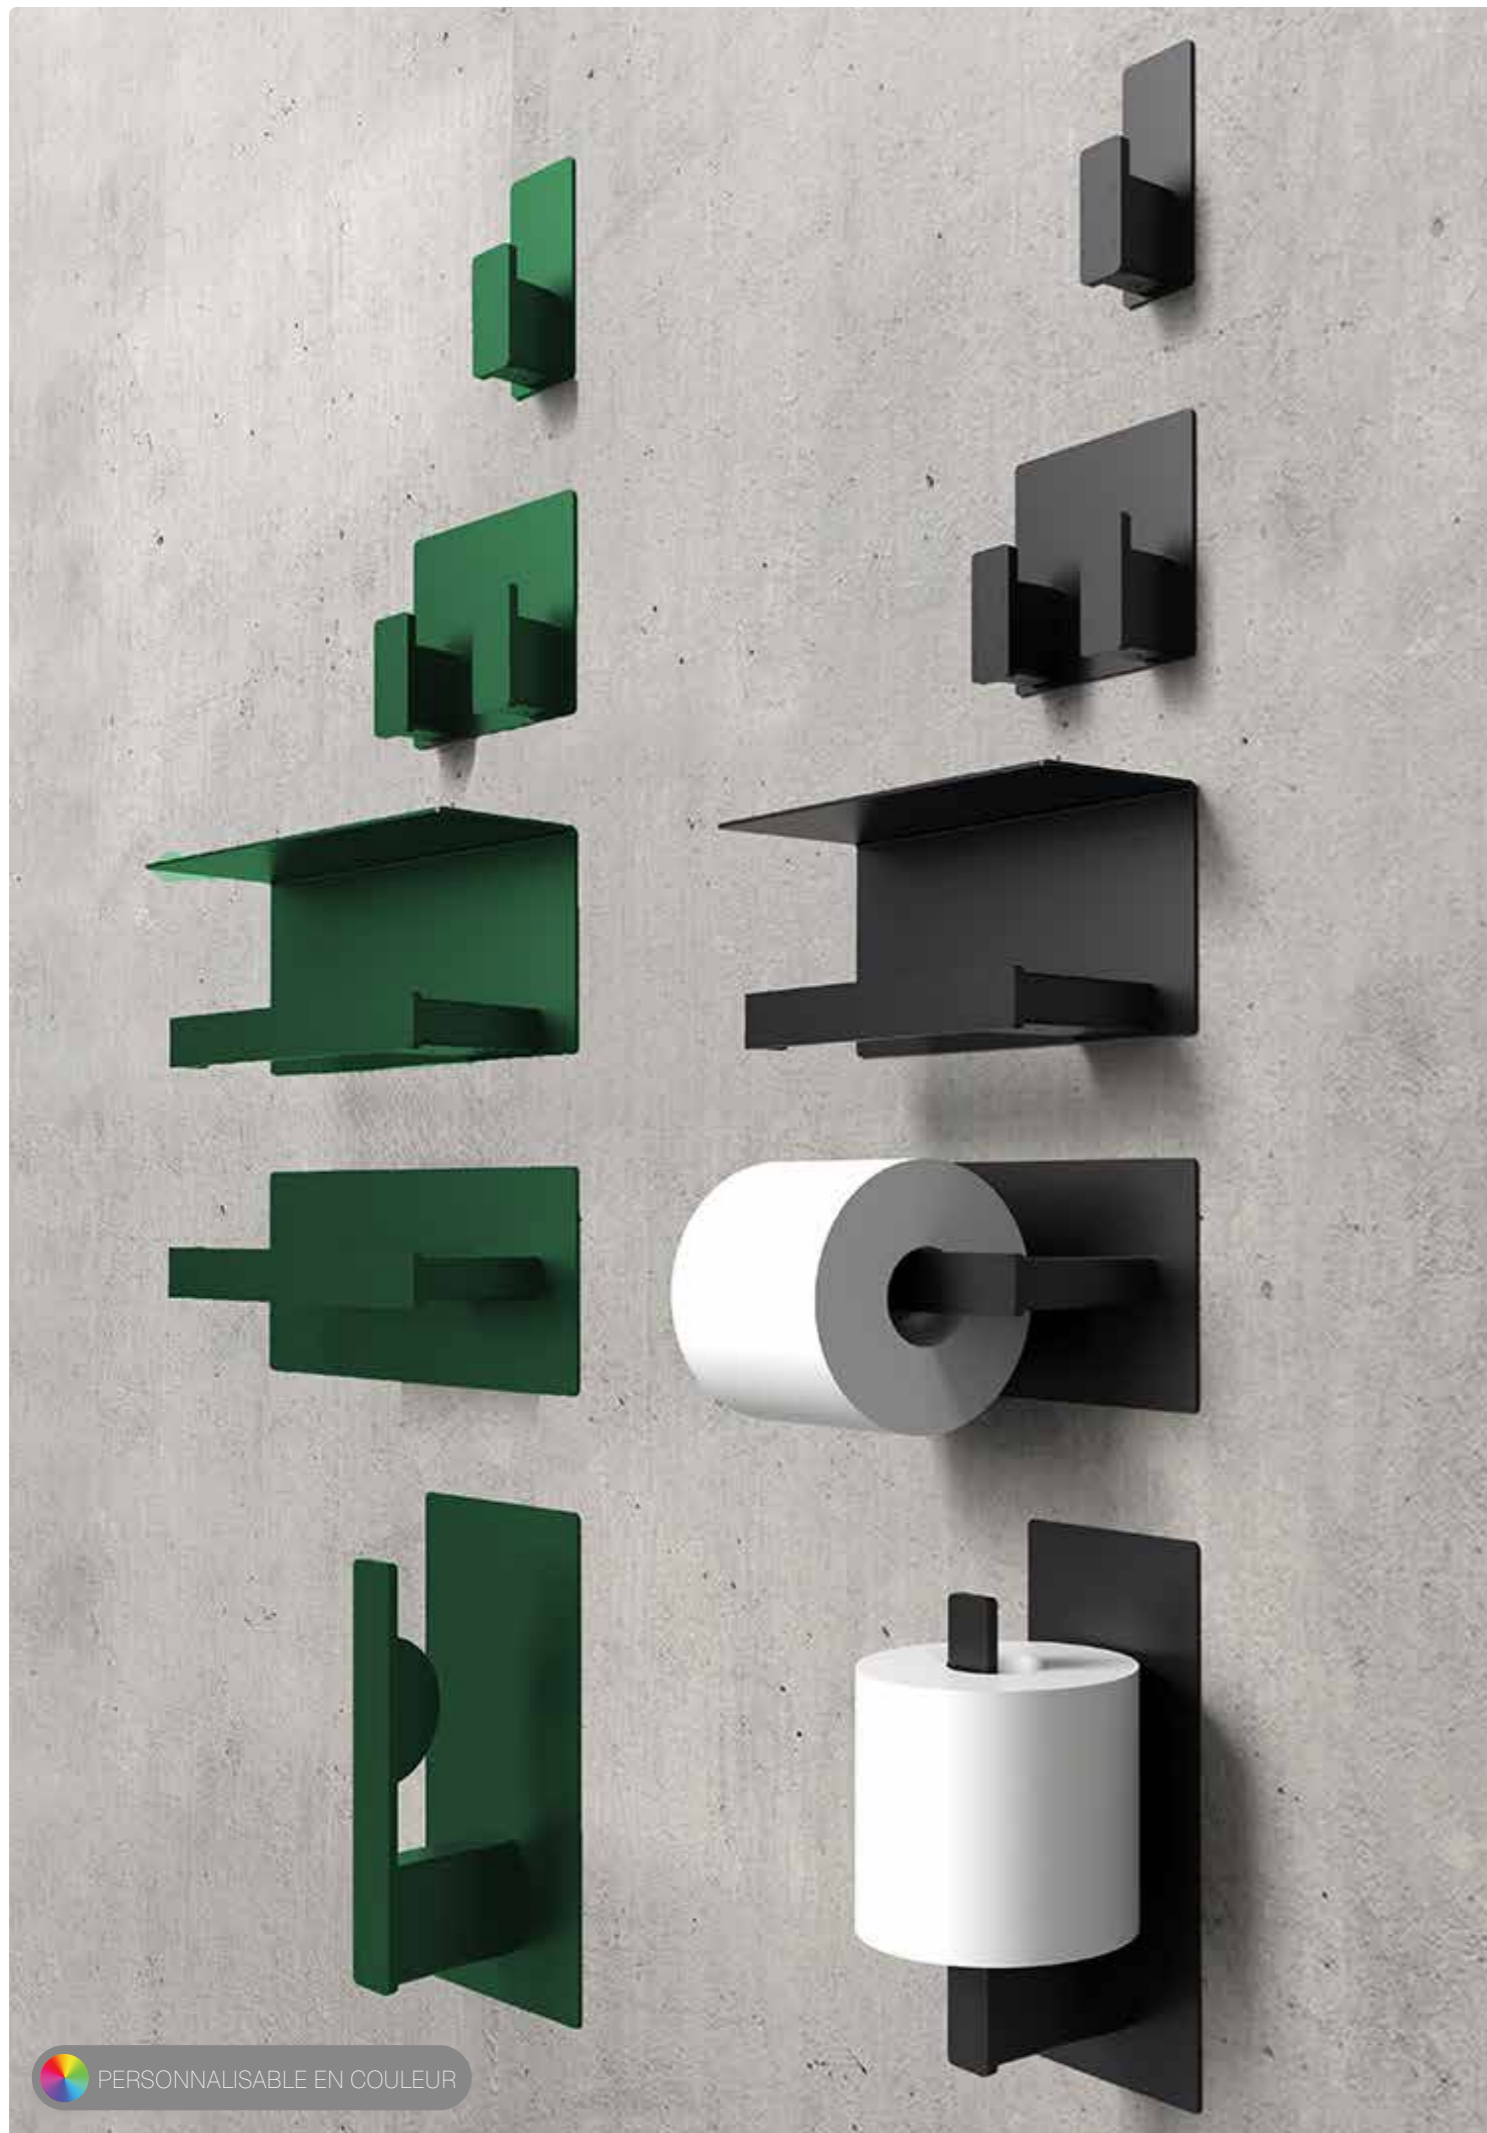

- Acier inoxydable peint par poudrage
- Distributeur de papier toilette de recharge
- Capacité : 1 rouleau standard
- Disponible en version droite et gauche
- Idéal pour des toilettes avec faible ou moyenne fréquentation
- Option de montage dos-à-dos
- 2 ans de garantie