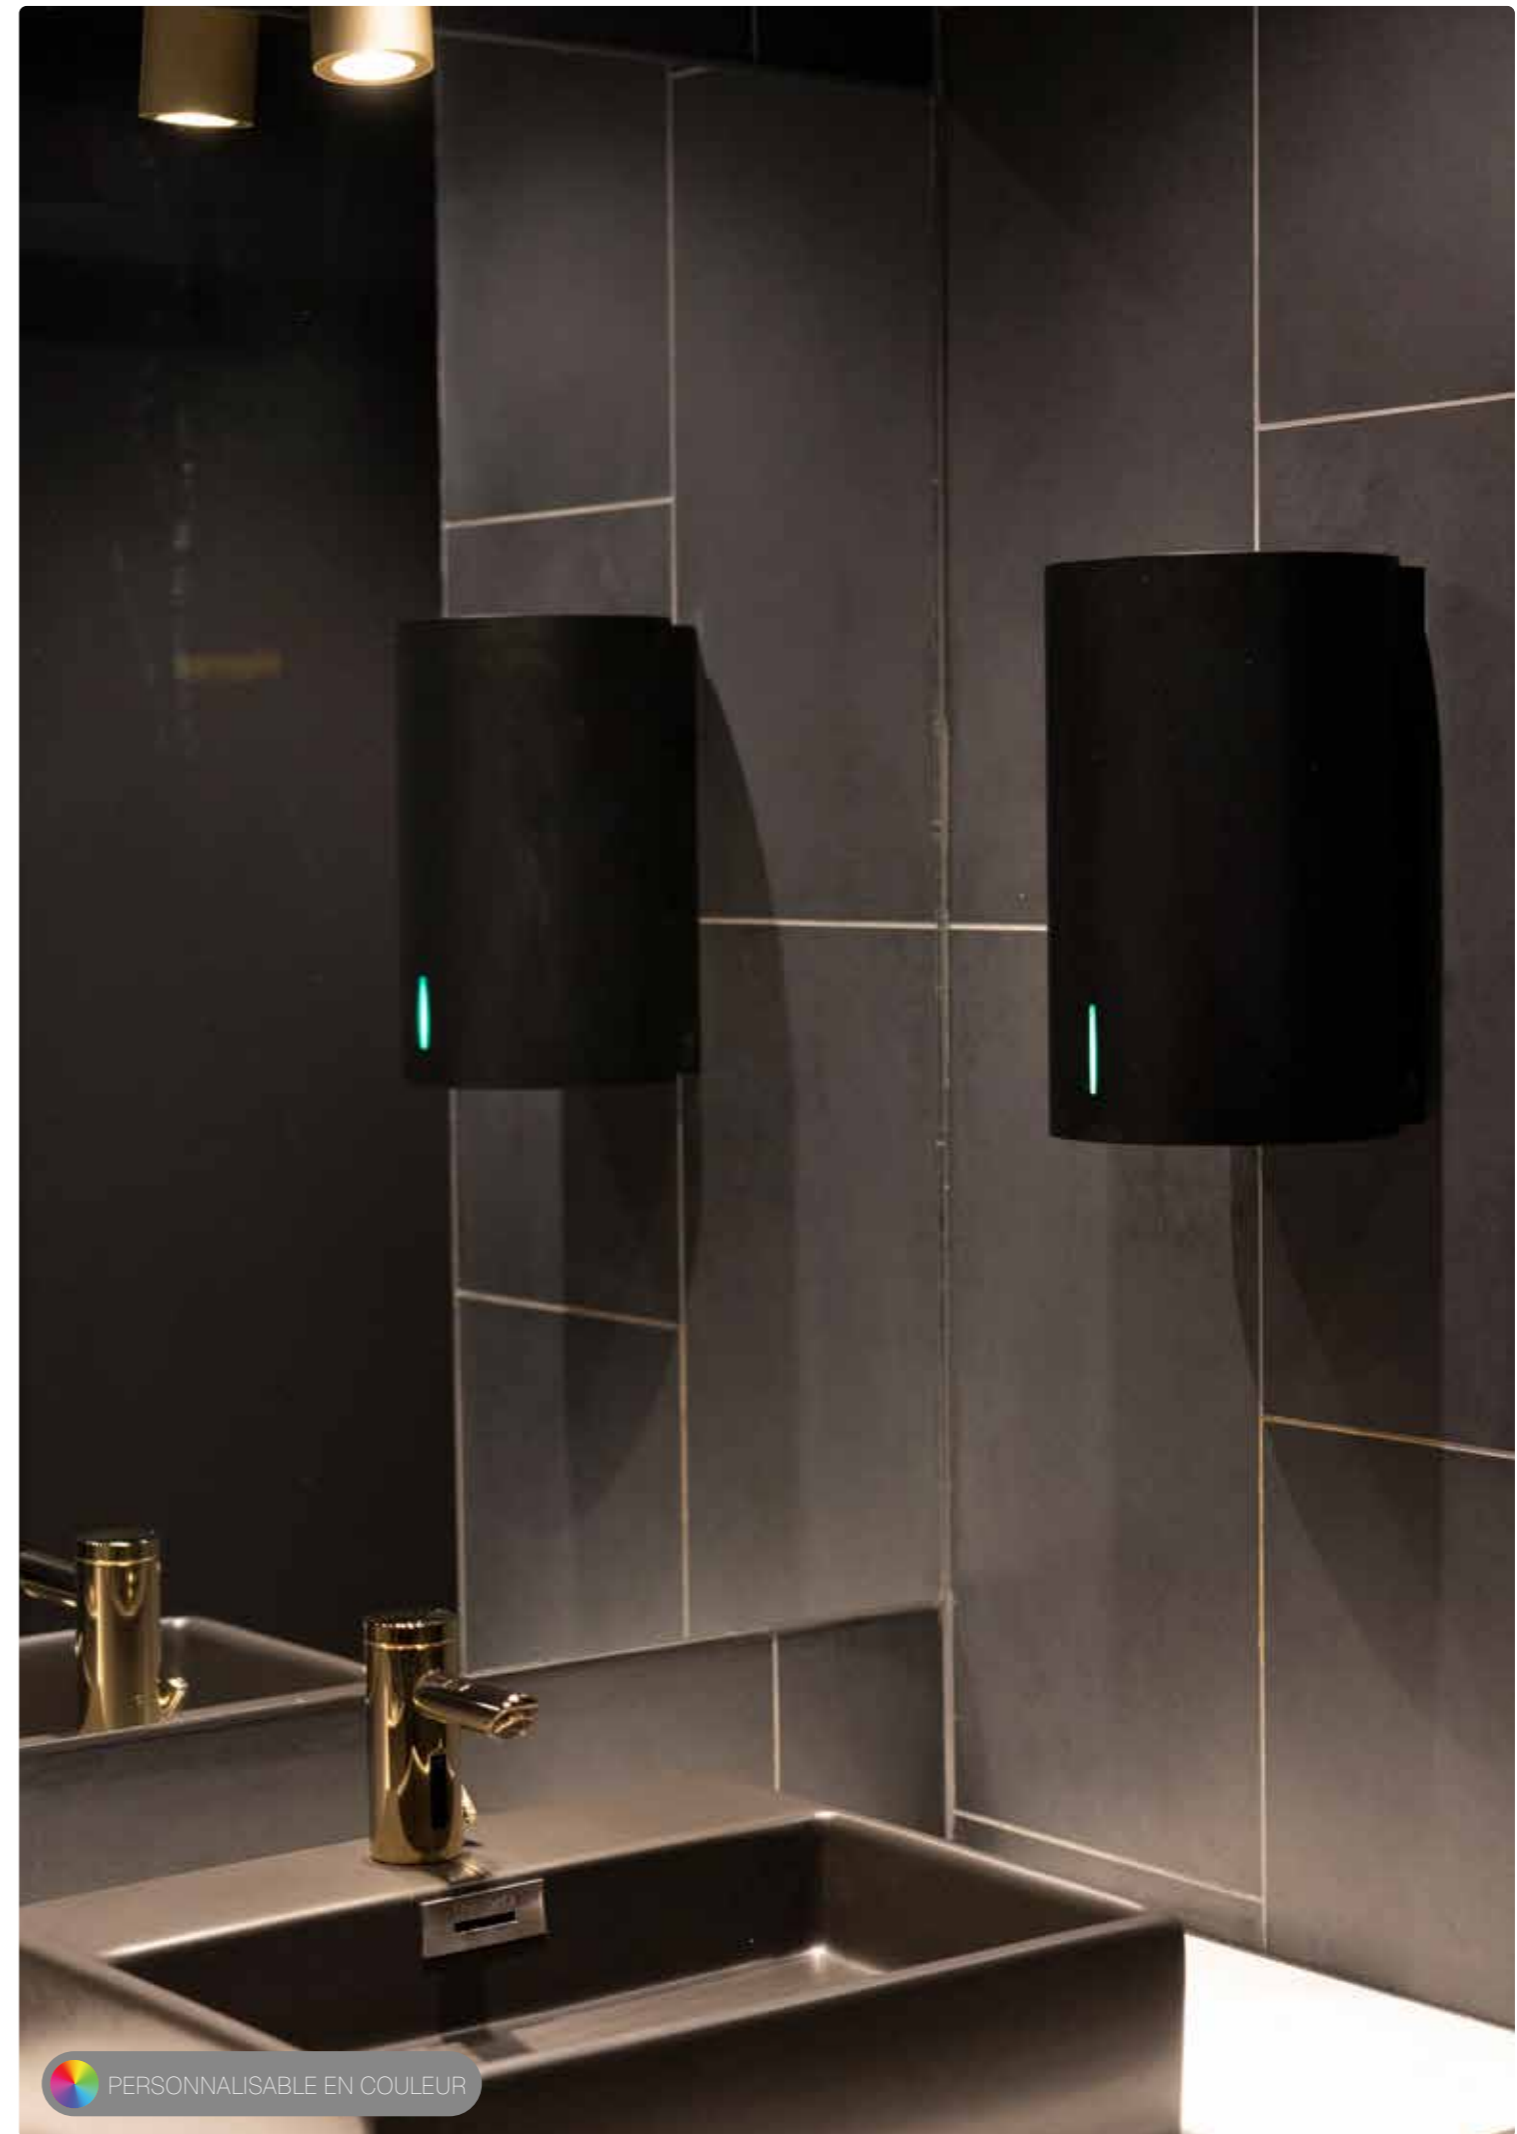

SÈCHE-MAINS

- Acier inoxydable peint par poudrage
- Sèche-mains à air chaud automatique avec capteur IR
- Temps de séchage 10-15 sec
- Capteur, vitesse moteur et chaleur ajustables
- Plaque supérieure disponible en six couleurs différentes
- Garantie de 5 ans

reddot award 2015
winner

SPÉCIFICATIONS

Couleurs:
Noir mat— RAL 9005
Blanc — RAL 9003
Couleur RAL classique au choix

Dimensions:
H: 330 mm
L: 205 mm
P: 183 mm

Niveau sonore:
76 dBA